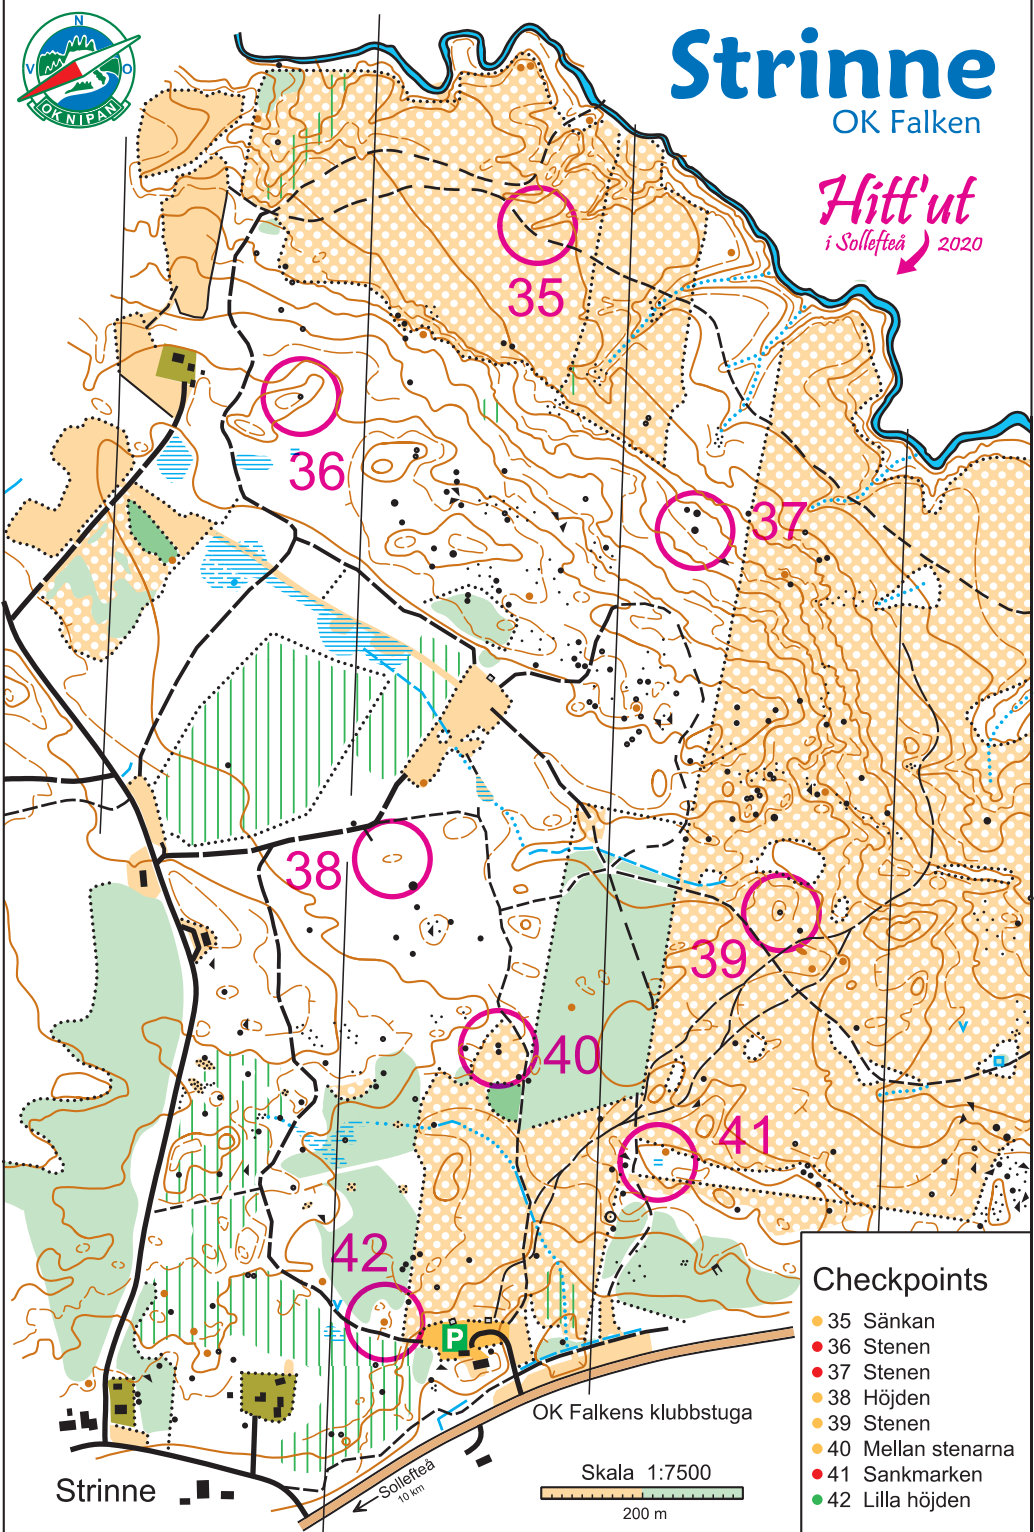

# Strinne

OK Falken

*Hitt'ut*  
i Sollefteå 2020

## Checkpoints

- 35 Sänkan
- 36 Stenen
- 37 Stenen
- 38 Höjden
- 39 Stenen
- 40 Mellan stenarna
- 41 Sankmarken
- 42 Lilla höjden

OK Falkens klubbstuga

Skala 1:7500

Strinne

Sollefteå  
10 km