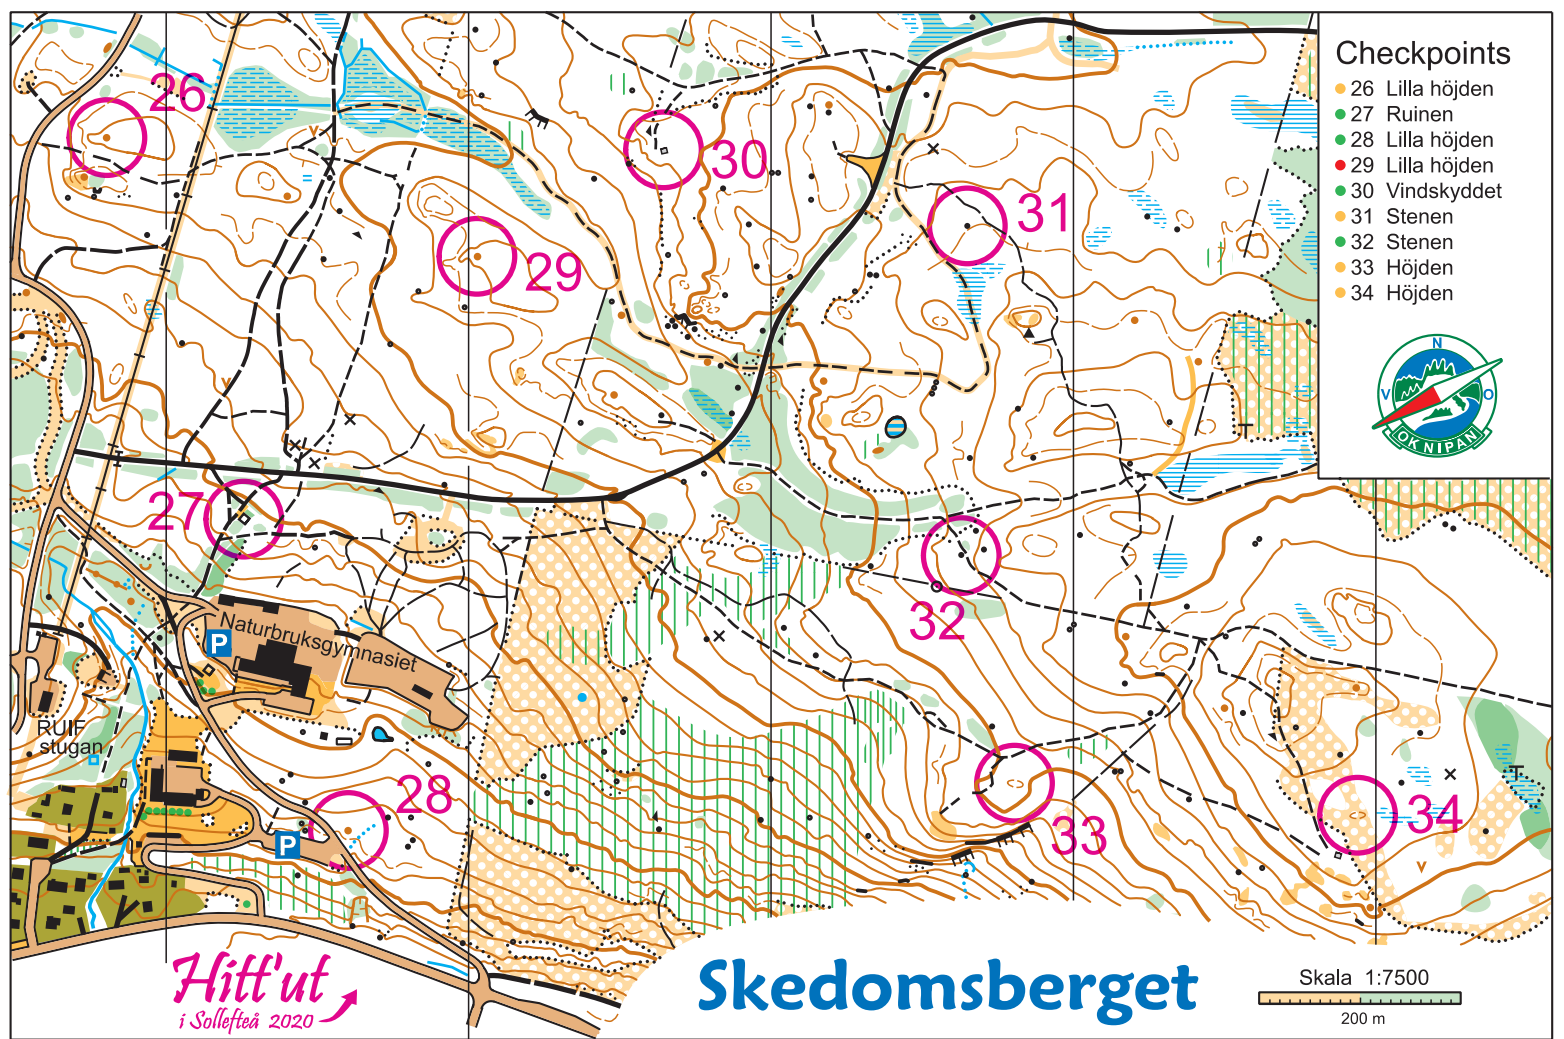

Checkpoints

- 26 Lilla höjden
- 27 Ruinen
- 28 Lilla höjden
- 29 Lilla höjden
- 30 Vindskyddet
- 31 Stenen
- 32 Stenen
- 33 Höjden
- 34 Höjden

Hitt'ut
i Sollefteå 2020

Skedomsberget